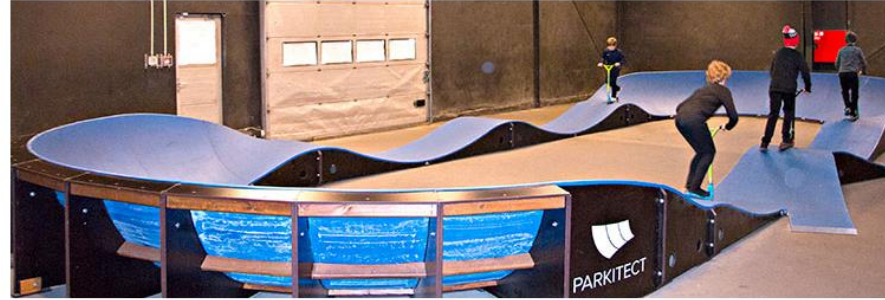

INSPIRATION UDENDØRS

Pumptrack, Baboon City, Herning

Baboon City i Herning nu med nyt og fedt aktivitetsområde i form af en Pumptrack på ca. 16,5 meter. I hallen, hvor Pumptracken står, er der rig mulighed for at få rørt kroppen. her er der lagt op til sved på panden og konkurrence på et sjovt plan. Hallen indeholder små boldbaner, lækre Teqball borde og Pumptracken, som troner i den ene ende af hallen og nærmest skriger til dig: Kom nu, kom nu...

På en Pumptrack gælder det om at pumpe fart i cyklen eller løbehjulet, når man kører henover hoppene og igennem svingene. En Pumptrack har kun et spor, og man kører derfor ikke om kap, som man gør på en hvilken som helst anden bane. Fokus er i stedet på at øve teknik og forbedre sin rytme i banen.

Klik på billedet og se casen på vores hjemmeside, sammen med endnu mere inspiration