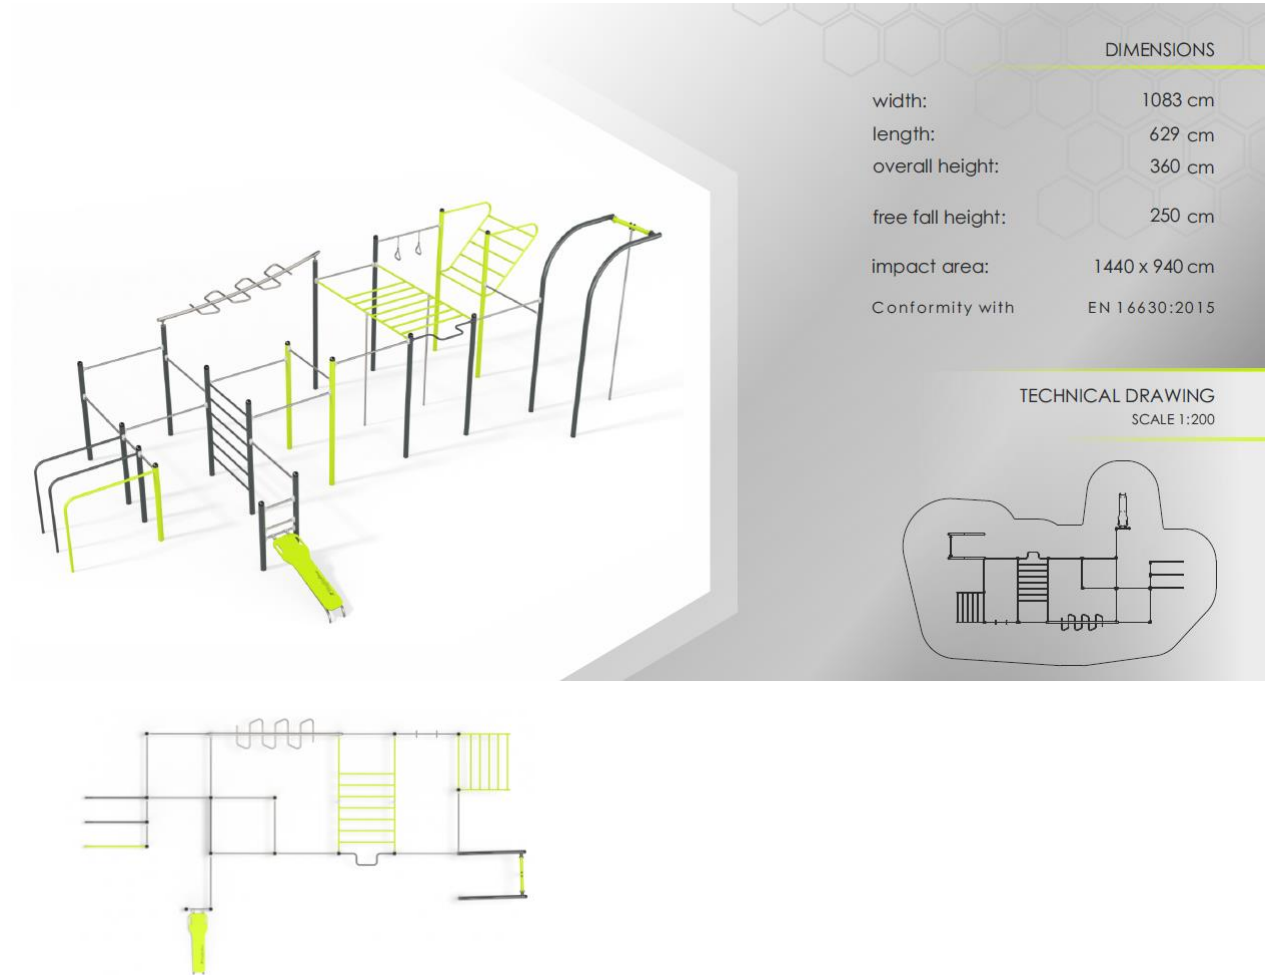

IDRÆTSANLÆG

OVERSIGT - AKTIVITETSPARK

SKATEPARK

Skatepark i beton

Der etableres en skatepark – designet ud fra jeres ønsker, og special designet til omgivelserne i Stouby aktivitetspark.

UDENDØRS FITNESS

Udendørs Fitness station, som kan bruges til crossfit, funktionel træning, men også til leg, ophold og aktivitet. Området etableres med faldsikring.