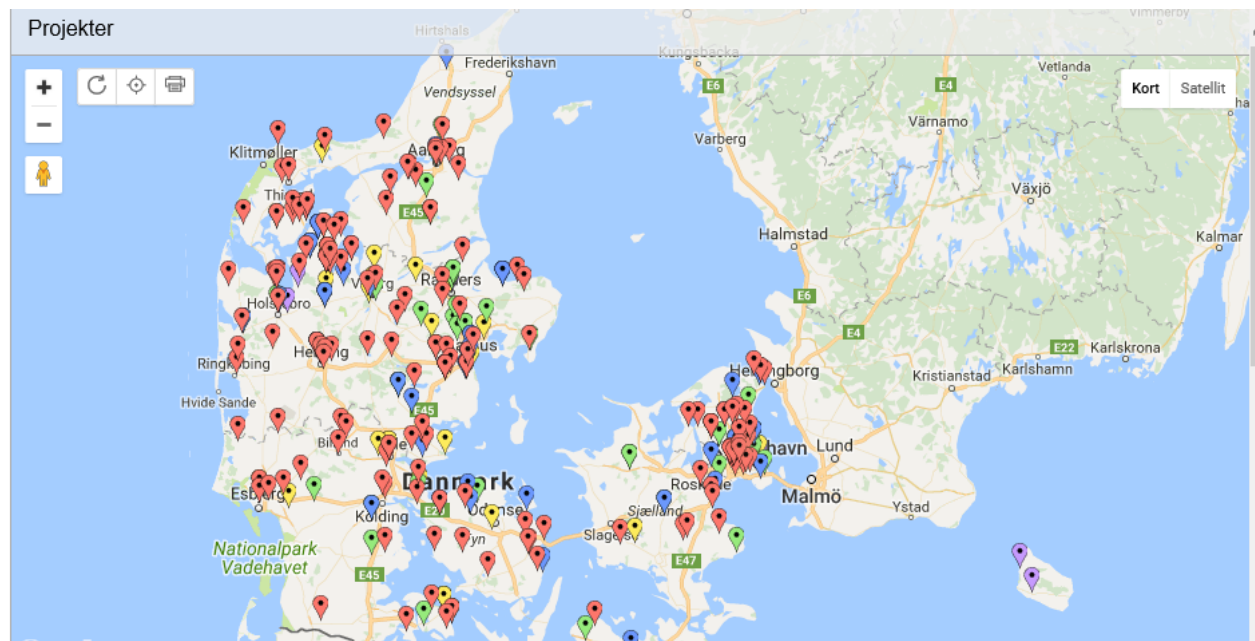

REFERENCER

A-SPORT REFERENCER

A-Sport har leveret i omegnen af mere end 500 projekter i Danmark, du kan klikke [her](#), eller på billedet for at se referencerne på vores hjemmeside.

Såfremt I ønsker at kontakte eventuelle referencer, er I meget velkommen til at kontakte os, så vil vi sætte jer i kontakt med personerne bag projekterne.

Klik på billedet og se vores kort over referencer